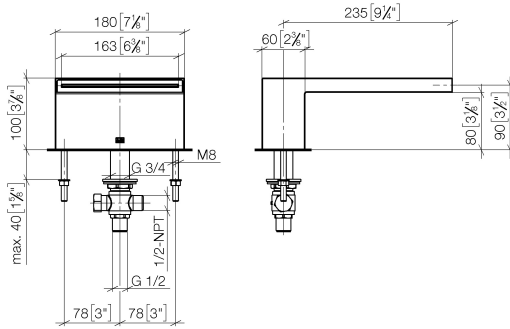

**MEM Bocca di erogazione a getto per vasca senza deviatore per montaggio
bordo vasca - Dark Chrome**

MEM

13 630 740

- sporgenza 235 mm
- Cascata
- altezza rubinetteria 100 mm
- altezza fino al rompigitto 80 mm
- diametro foro 32 mm
- ingresso 1/2"
- portata max 26,5 l/min a una pressione idraulica di 3 bar

13 630 740
mm [inches]

Diagramma di portata

Diagramma gittate

**MEM Bocca di erogazione a getto per vasca senza deviatore per montaggio
bordo vasca - Dark Chrome**

MEM

13 630 740

Parts for other
finishes can be found
here: Cromato