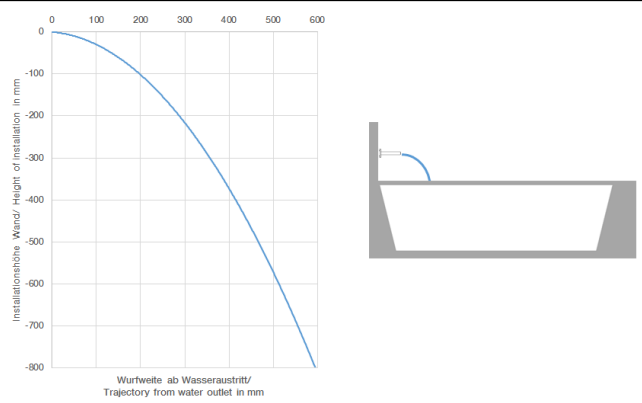

**MEM Bocca di erogazione a getto per vasca senza deviatore per montaggio
bordo vasca - Dark Chrome**

MEM

13 630 740

- sporgenza 235 mm
- Cascata
- altezza rubinetteria 100 mm
- altezza fino al rompigitto 80 mm
- diametro foro 32 mm
- ingresso 1/2"
- portata max 26,5 l/min a una pressione idraulica di 3 bar

13 630 740
mm [inches]

Diagramma di portata

Diagramma gittate

**MEM Bocca di erogazione a getto per vasca senza deviatore per montaggio
bordo vasca - Dark Chrome**

MEM

13 630 740

Parts for other
finishes can be found
here: Cromato